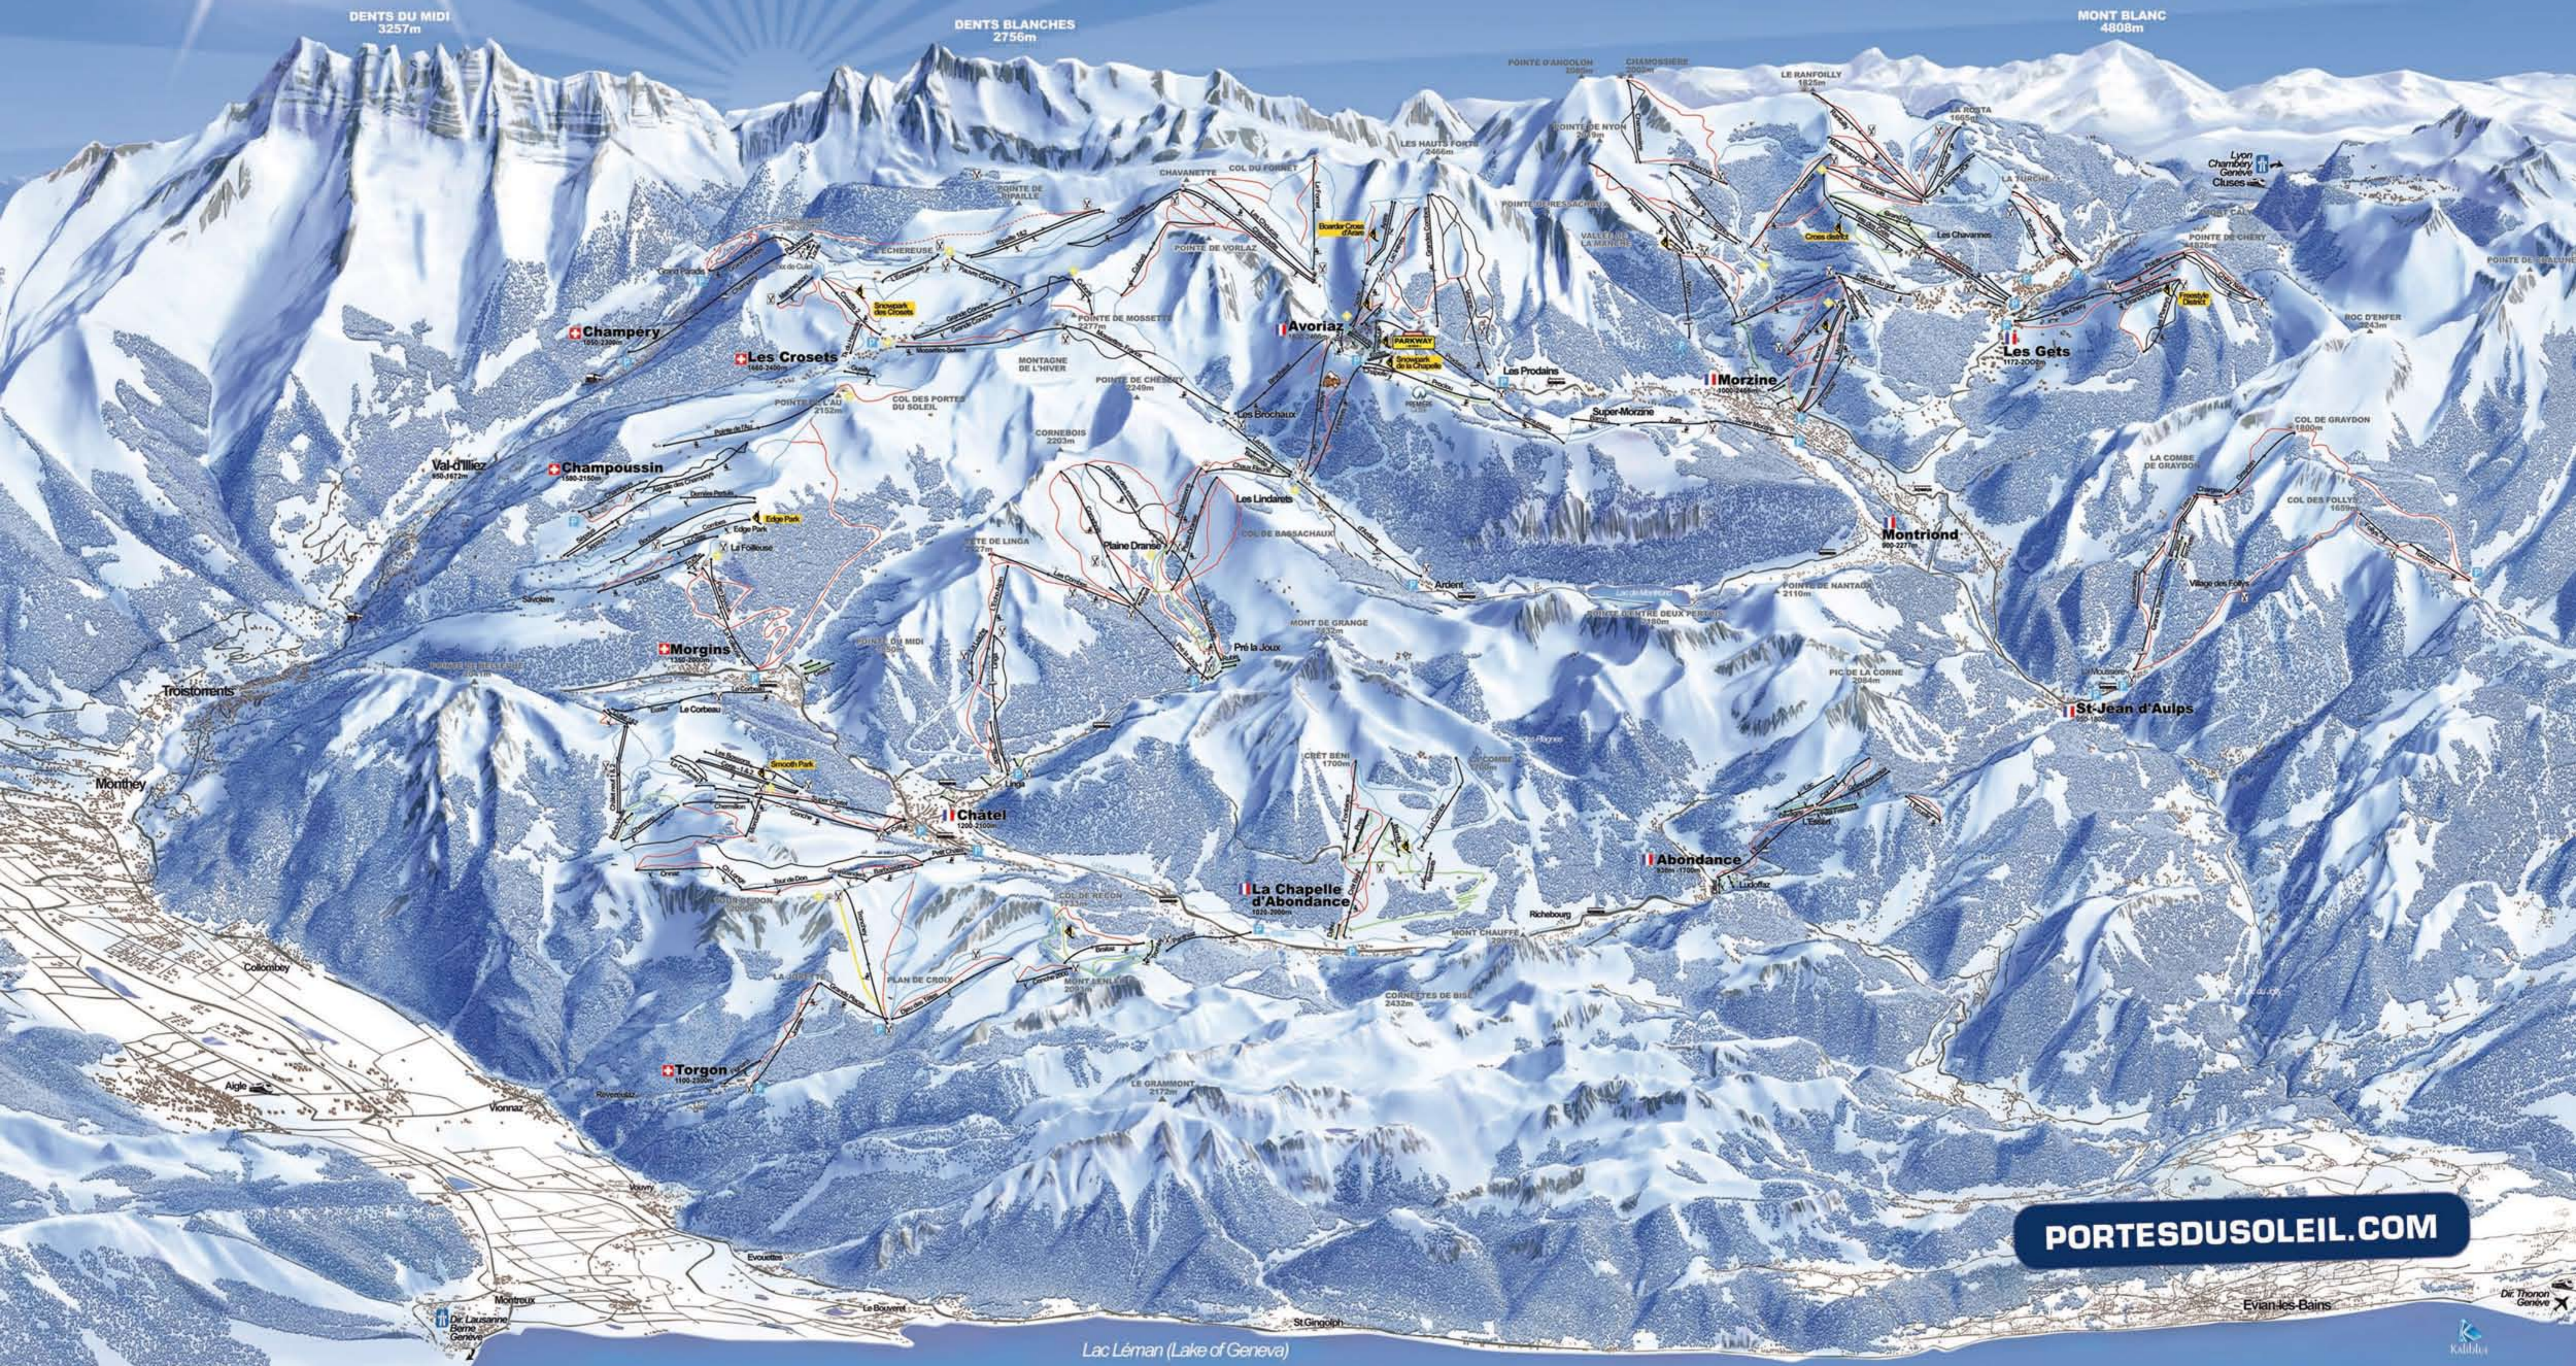

DOMAINE SKIABLE DES PORTES DU SOLEIL

RESERVE NATURELLE DE POUDREUSE

650 KM DE PISTES
12 STATIONS
RELIEES ENTRE FRANCE ET SUISSE
1 SEUL FORFAIT

PORTESDUSOLEIL.COM

Lac Léman (Lake of Geneva)